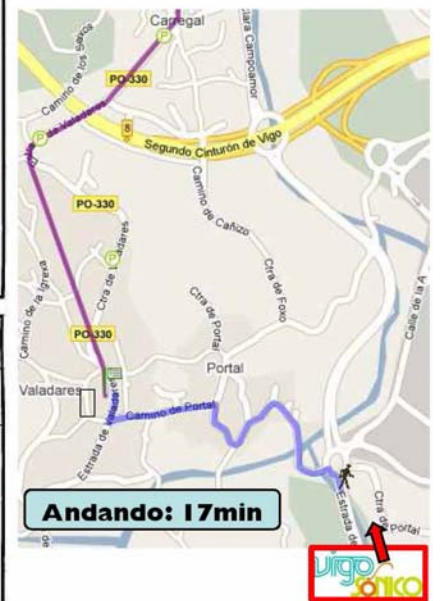

COMPARTE COCHE:
apúntate na Secretaría e consulta a Carteleira