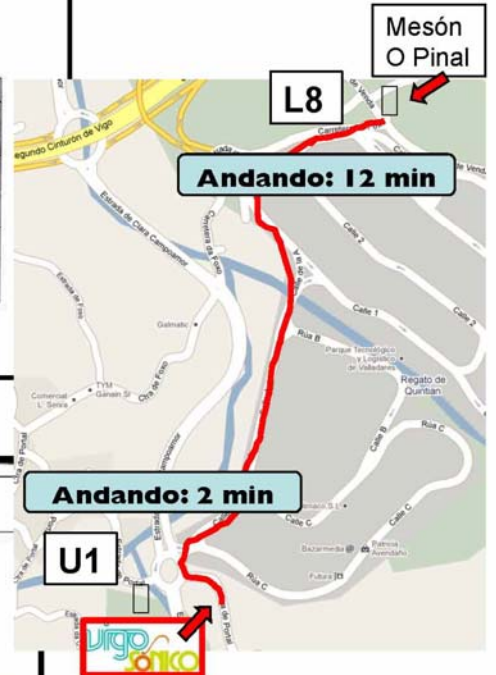

Autobuses a Vigosónico

L8 Areal - Porto - Universidade

- AREAL
- Policarpo Sanz
- Paseo de Alfonso XII
- Pi i Margall
- López Mora
- Praza de América
- Avda. Castrelos
- Volta Fragoso
- Castrelos Costa
- Porto
- UNIVERSIDADE

(1) Non vai a Universidade (2) A viaxe das 14:00 non vai ata Universidade
(3) Prolongación mercantil de Xaño ata Setembro
(4) Remata na Avenida Balaidos

LANZADEIRA U1 Praza de América - Universidade (Só no período lectivo)

(1) dende Castrelos por Valladares

Saída só laborables lectivos	
Praza América	Universidade
8:10(1) 8:15 - 8:20 - 8:30 - 8:40 - 8:50 - 9:00 - 9:10	8:40 - 8:45 - 9:00 - 9:05 - 9:20 - 9:30 - 9:40 - 10:05
9:40 - 10:10 - 10:40 - 11:10 - 11:40 - 12:10 - 12:40	10:40 - 11:05 - 11:40 - 12:05 - 12:40 - 12:55 - 13:05
13:10 - 13:25 - 13:40 - 14:10 - 14:25 - 14:40 - 14:55	13:40 - 13:55 - 14:05 - 14:25 - 14:40 - 14:55 - 15:05
15:10 - 15:25 - 15:40 - 15:55 - 16:10 - 16:40 - 17:10	15:25 - 15:40 - 16:05 - 16:40 - 17:05 - 17:40 - 18:05
17:40 - 18:10 - 18:40 - 19:10 - 19:25 - 19:40 - 19:55	18:40 - 18:55 - 19:05 - 19:25 - 19:40 - 19:55 - 20:05
20:10 - 20:25 - 20:40	20:25 - 20:40 - 20:55 - 21:05

(2) Remata na Avda. Castrelos (Zona Franca) (3) Remata na derradeira parada de Fragoso (4) Remata na Zona Franca (5) López Mora (próxima a Praza América) - Zamáns.

COMPARTE COCHE:
apúntate na Secretaría e consulta a Carteleira